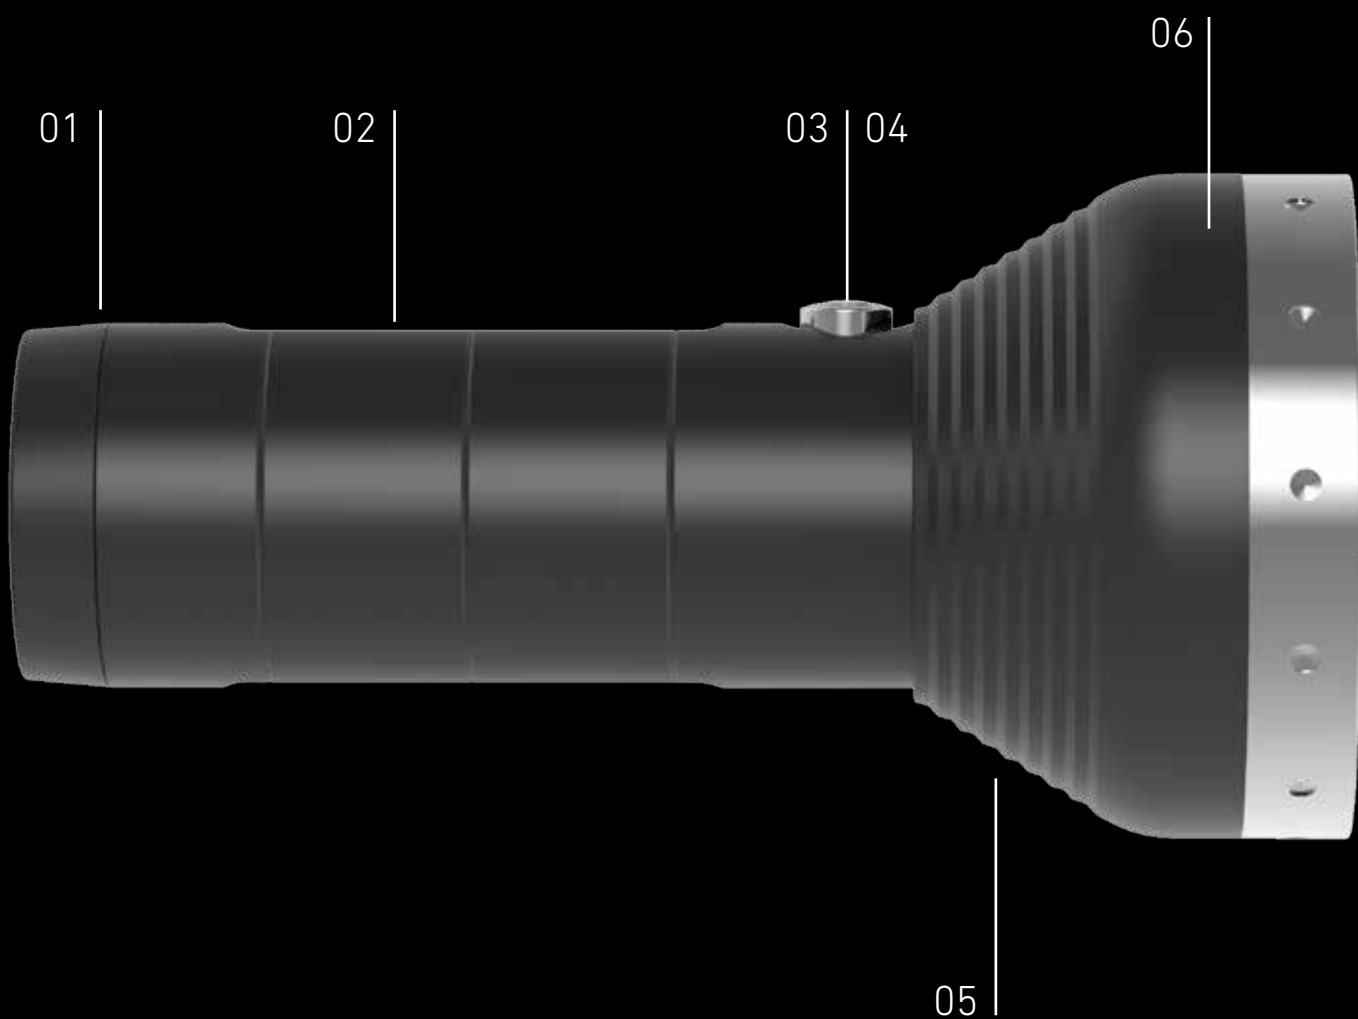

# MT18

**CARGA RÁPIDA<sup>5</sup>**

Sólo tarda 4 horas en alcanzar el 80% de la capacidad de carga.<sup>5</sup>

**NEW**

# CAZAR LA OSCURIDAD.

- 01 - Mantenga la potencia - gracias al interruptor frontal, la luz se puede encender y utilizar como iluminación de la sala.
- 02 - Sistema de Carga a través de USB - tecnología de la batería de vanguardia para un tiempo más rápido de carga a través de USB 3.0 en cualquier situación.
- 03 - Controles inteligentes - todas las opciones de luces SLT (Máxima, Media, Baja, Estrobo) se pueden activar al pulsar y cambiar suavemente de un modo a otro.
- 04 - Todo a la vista - el estado de la batería y el indicador de carga en el interruptor
- 05 - Fácil de manejar - rápido, con una sola mano y listo!
- 06 - A simple vista - suave brillo para aumento y disminución de la intensidad de la luz.
- 07 - Tecnología X-Lens - luz emitida por 3 LEDs Xtreme se convierte en un haz muy brillante.

— ALTA GAMA  
GRAN  
RESISTENCIA

NEW

LED

LED

Luminosidad (lm)<sup>1</sup>

Alcance (m)<sup>1</sup>

Duración (h)<sup>1</sup>

BATERÍA Y CARCASA

Batería

Capacidad<sup>2</sup> Batería

Resistencia al agua

Recargable

TAMAÑO Y PESO

Diámetro del cabezal

Largo

Ancho