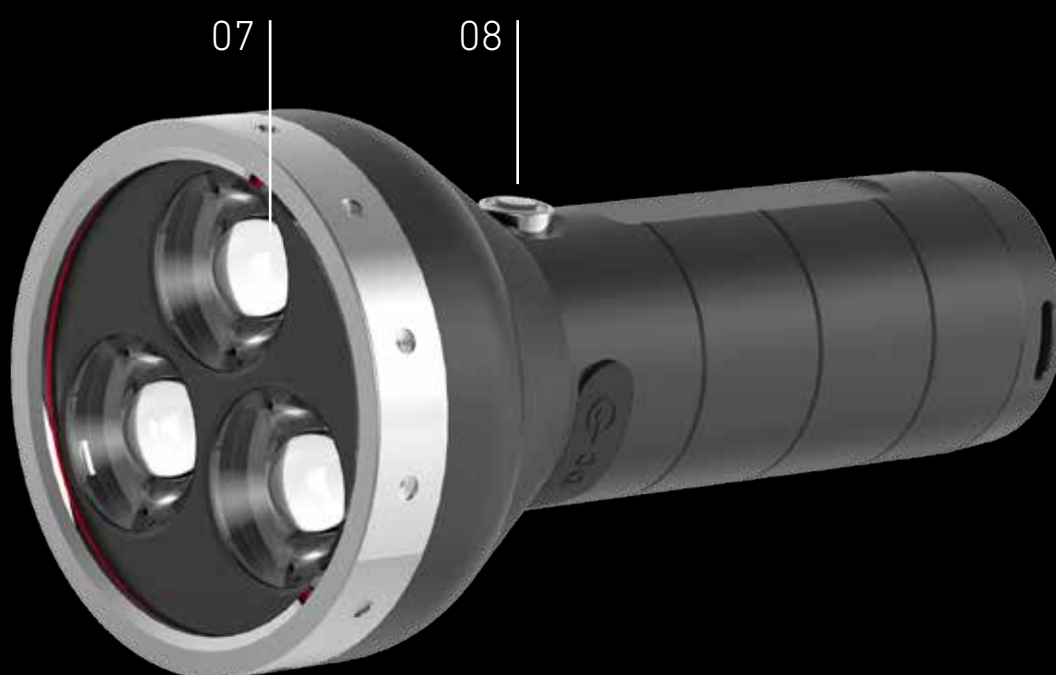

# MT18

**CARGA RÁPIDA<sup>5</sup>**

Sólo tarda 4 horas en alcanzar el 80% de la capacidad de carga.<sup>5</sup>

**NEW**

# CAZAR LA OSCURIDAD.

- 01 - Mantenga la potencia - gracias al interruptor frontal, la luz se puede encender y utilizar como iluminación de la sala.
- 02 - Sistema de Carga a través de USB - tecnología de la batería de vanguardia para un tiempo más rápido de carga a través de USB 3.0 en cualquier situación.
- 03 - Controles inteligentes - todas las opciones de luces SLT (Máxima, Media, Baja, Estrobo) se pueden activar al pulsar y cambiar suavemente de un modo a otro.
- 04 - Todo a la vista - el estado de la batería y el indicador de carga en el interruptor
- 05 - Fácil de manejar - rápido, con una sola mano y listo!
- 06 - A simple vista - suave brillo para aumento y disminución de la intensidad de la luz.
- 07 - Tecnología X-Lens - luz emitida por 3 LEDs Xtreme se convierte en un haz muy brillante.

— ALTA GAMA  
GRAN  
RESISTENCIA

NEW

LED

LED

Luminosidad (lm)<sup>1</sup>

Alcance (m)<sup>1</sup>

Duración (h)<sup>1</sup>

BATERÍA Y CARCASA

Batería

Capacidad<sup>2</sup> Batería

Resistencia al agua

Recargable

TAMAÑO Y PESO

Diámetro del cabezal

Largo

Ancho