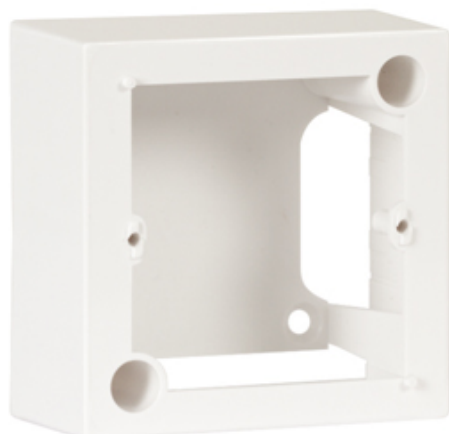

WP-85CJ

Marcos, chasis y cajas de superficie WP. Sistema de paneles de conexión modulares para instalación de audiovisuales, aulas, salas de conferencias, etc.

COLOR	Blanco (RAL 9003)
MEDIDAS	80 x 80 x 41 mm fondo