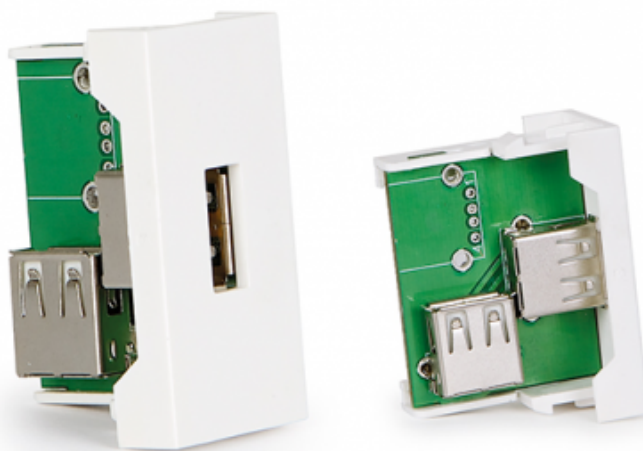

WP-47U

Paneles de conexión para instalaciones de audiovisuales, aulas, salas de conferencias, etc. Sistema de paneles de conexión modulares con diferentes conectores.

COLOR	Blanco (RAL-9003)
MEDIDAS	22'5 x 45 x 33'3 mm fondo