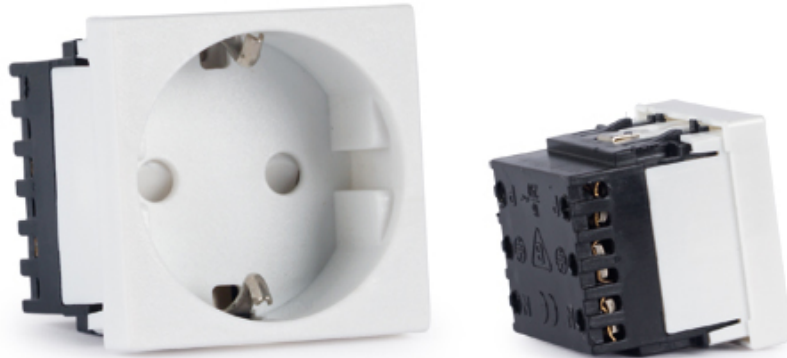

WP-44S

Paneles de conexión para instalaciones de audiovisuales, aulas, salas de conferencias, etc. Sistema de paneles de conexión modulares con diferentes conectores.

COLOR	Blanco (RAL 9003)
--------------	-------------------

MEDIDAS	45 x 45 x 40'6 mm fondo
----------------	-------------------------

© 2017 Copyright by FONESTAR SISTEMAS, S.A.