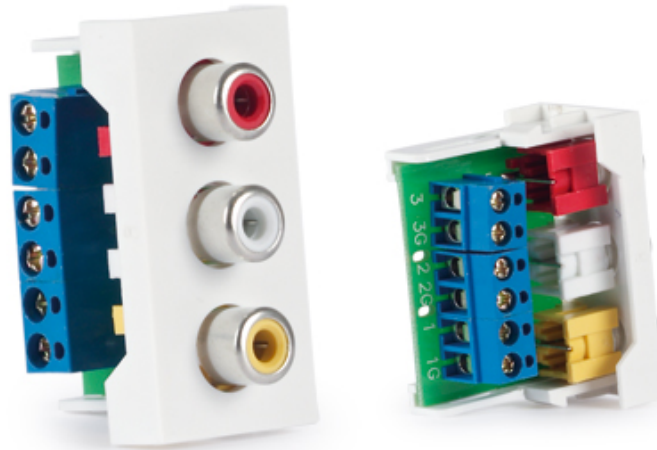

WP-43R

Paneles de conexión para instalaciones de audiovisuales, aulas, salas de conferencias, etc. Sistema de paneles de conexión modulares con diferentes conectores.

COLOR	Blanco (RAL 9003)
MEDIDAS	22'5 x 45 x 33'3 mm fondo