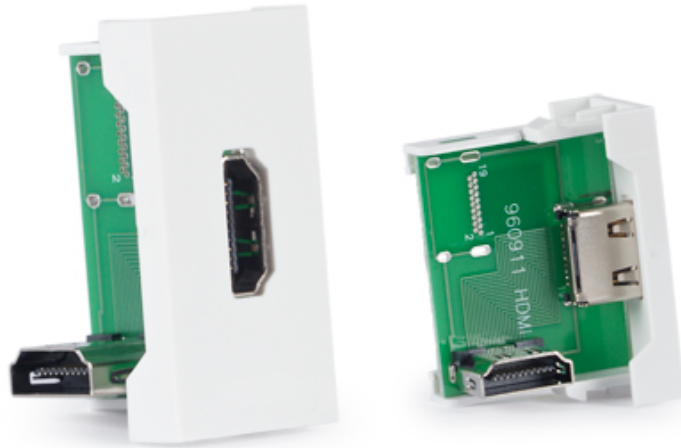

WP-37H

Paneles de conexión para instalaciones de audiovisuales, aulas, salas de conferencias, etc. Sistema de paneles de conexión modulares con diferentes conectores.

COLOR	Blanco (RAL 9003)
MEDIDAS	22'5 x 45 x 33'3 mm fondo