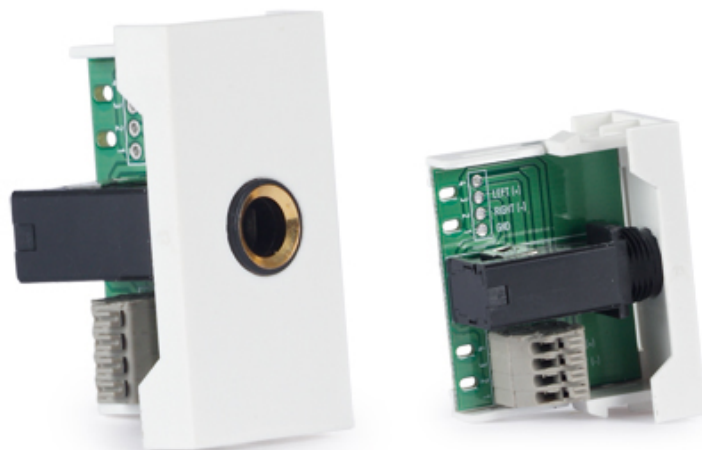

WP-36J

Paneles de conexión para instalaciones de audiovisuales, aulas, salas de conferencias, etc. Sistema de paneles de conexión modulares con diferentes conectores.

<b>COLOR</b>	Blanco (RAL 9003)
<b>MEDIDAS</b>	22'5 x 45 x 35'4 mm fondo