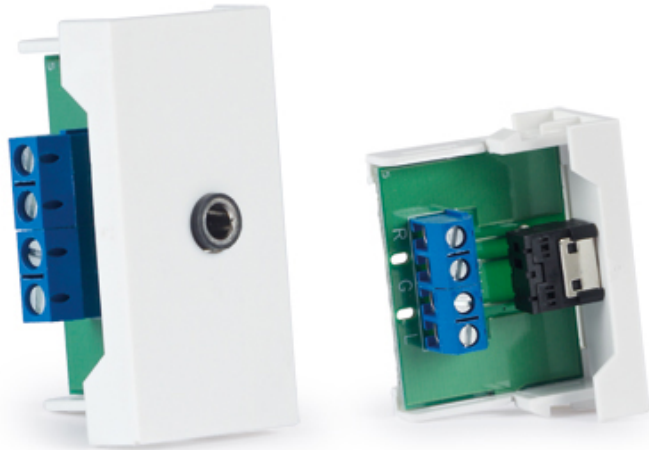

WP-33J

Paneles de conexión para instalaciones de audiovisuales, aulas, salas de conferencias, etc. Sistema de paneles de conexión modulares con diferentes conectores.

COLOR	Blanco (RAL 9003)
MEDIDAS	22'5 x 45 x 33'3 mm fondo