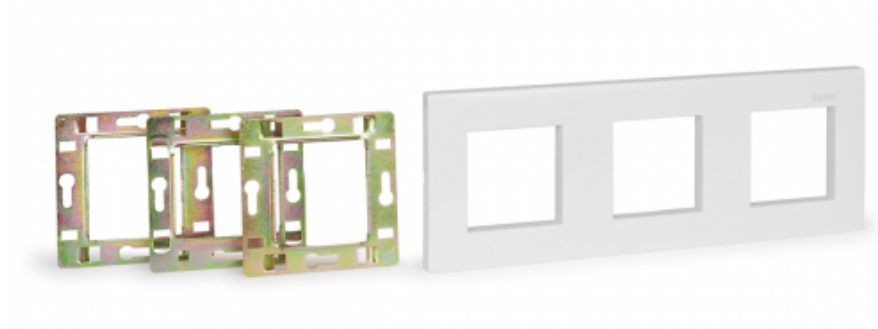

WP-220MCH

Marcos y chasis para instalación en caja de empotrar universal cuadrada. Sistema de paneles de conexión modulares para instalación de audiovisuales, aulas, salas de conferencias, etc.

COLOR	Blanco (RAL-9003)
--------------	-------------------

MEDIDAS	220 x 80 mm
----------------	-------------

© 2017 Copyright by FONESTAR SISTEMAS, S.A.