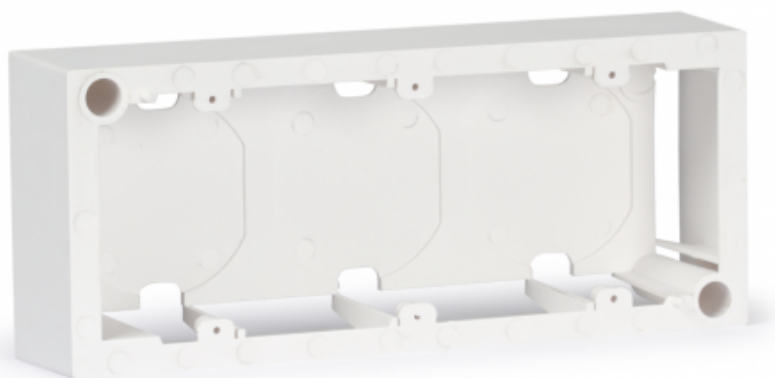

WP-194CJ

Marcos, chasis y cajas de superficie WP. Sistema de paneles de conexión modulares para instalación de audiovisuales, aulas, salas de conferencias, etc.

COLOR	Blanco (RAL 9003)
MEDIDAS	194 x 81 x 42 mm fondo