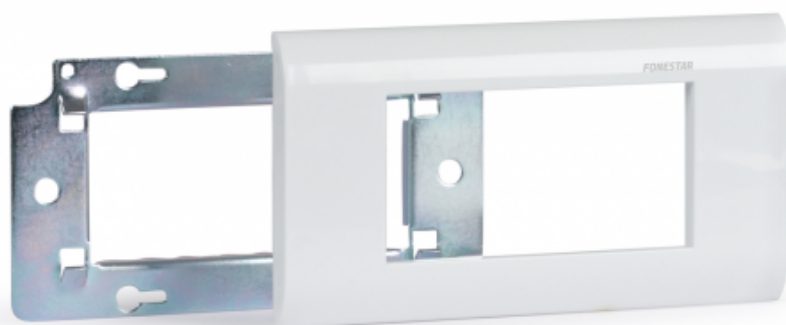

WP-149MCH

Marcos, chasis y cajas de superficie WP. Sistema de paneles de conexión modulares para instalación de audiovisuales, aulas, salas de conferencias, etc.

COLOR	Blanco (RAL 9003)
--------------	-------------------

MEDIDAS	148 x 80 mm
----------------	-------------

© 2017 Copyright by FONESTAR SISTEMAS, S.A.