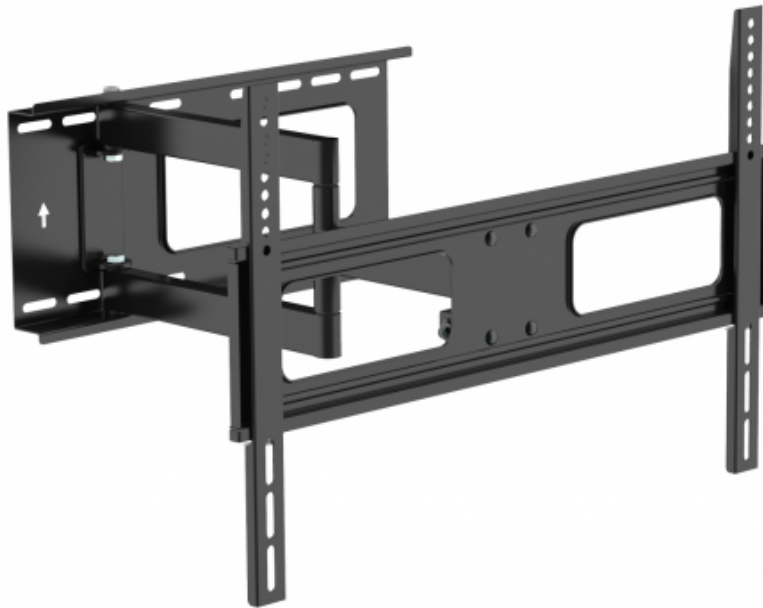

STV-673N

Soportes orientables de pared para TV.

SOPORTE	Brazo articulado Orientable horizontalmente 180° Inclinable verticalmente -20°/+10° Distancia a la pared en posición vertical: 6'2 a 57 cm Corrección de inclinación horizontal de la pantalla Nivel de burbuja Sistema de seguridad
COLOR	Negro
PESO MÁXIMO SOPORTADO	50 kg
MEDIDAS	Anchura ajustable de 4 a 63 cm x 43 cm alto Compatible con VESA 600 x 400 máximo Placa pared: 48 x 20'5 cm
PESO	5'7 kg