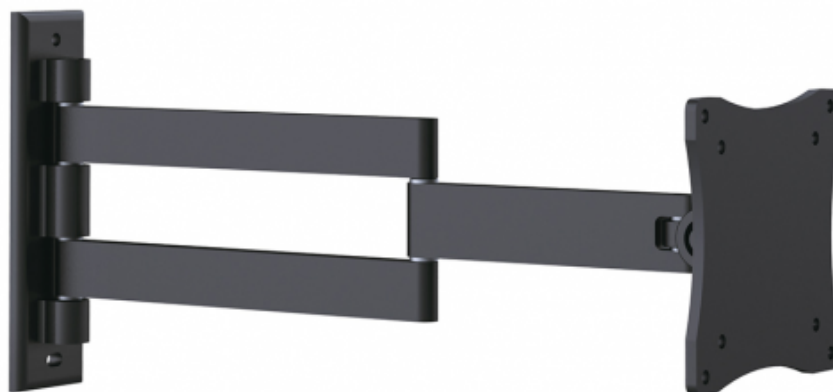

STV-648N

Soporte orientable de pared para TV de 13' a 27' (33 a 68'5 cm).

SOPORTE	Brazo articulado Orientable horizontalmente 180° Inclinable verticalmente $\pm 45^\circ$ Distancia a la pared en posición vertical: 5 a 36 cm Nivel de burbuja
COLOR	Negro
PESO MÁXIMO SOPORTADO	15 kg
MEDIDAS	Placa TV: 11 x 11 cm con orificios norma VESA 75/100 Placa pared: 4'5 x 17 cm
PESO	1 kg