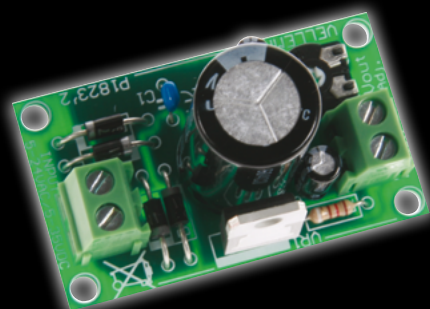

200W POWER AMPLIFIER MODULE

UM100 / K8060
MODULE / KIT

12V CAR BATTERY MONITOR

UM189 / MK189
MODULE / MINIKIT

Hobby

Power supplies

1A POWER SUPPLY KIT

UM124 / K1823
MODULE / KIT

RGB SHIELD FOR ARDUINO®

UMA01 | KA01
MODULE | KIT

AUDIO SHIELD FOR ARDUINO®

UMA02 | KA02
MODULE | KIT

ASSEMBLED MOTOR SHIELD FOR ARDUINO®

UMA03 | KA03
MODULE | KIT

ASSEMBLED ETHERNET SHIELD FOR ARDUINO®

UMA04 | KA04
MODULE | KIT