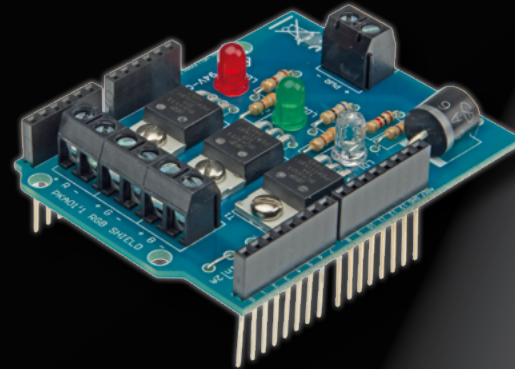

200W POWER AMPLIFIER MODULE

UM100 / K8060
MODULE / KIT

12V CAR BATTERY MONITOR

UM189 / MK189
MODULE / MINIKIT

Hobby

Power supplies

1A POWER SUPPLY KIT

UM124 / K1823
MODULE / KIT

RGB SHIELD FOR ARDUINO®

UMA01 | KA01
MODULE | KIT

AUDIO SHIELD FOR ARDUINO®

UMA02 | KA02
MODULE | KIT

ASSEMBLED MOTOR SHIELD FOR ARDUINO®

UMA03 | KA03
MODULE | KIT

ASSEMBLED ETHERNET SHIELD FOR ARDUINO®

UMA04 | KA04
MODULE | KIT