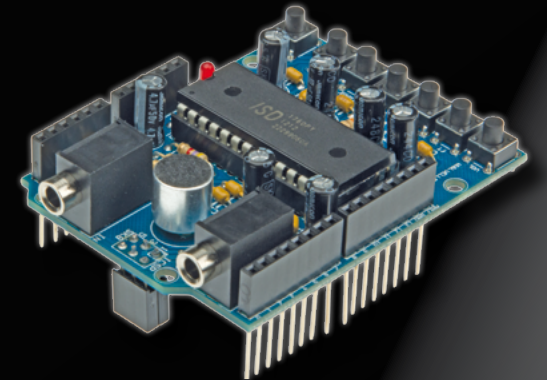

K8090
KIT

IR REMOTE CHECKER MODULE

UM139
MODULE

MK137
MINIKIT

VIDEO SIGNAL CLEANER

UM106* | K8036
MODULE | KIT

* ENCLOSURE INCLUDED

Amplifiers

200W POWER AMPLIFIER MODULE

UM100 / K8060
MODULE / KIT

12V CAR BATTERY MONITOR

UM189 / MK189
MODULE / MINIKIT

Hobby

Power supplies

1A POWER SUPPLY KIT

UM124 / K1823
MODULE / KIT

RGB SHIELD FOR ARDUINO®

UMA01 | KA01
MODULE | KIT

AUDIO SHIELD FOR ARDUINO®

UMA02 | KA02
MODULE | KIT

ASSEMBLED MOTOR SHIELD FOR ARDUINO®

UMA03 | KA03
MODULE | KIT

ASSEMBLED ETHERNET SHIELD FOR ARDUINO®

UMA04 | KA04
MODULE | KIT